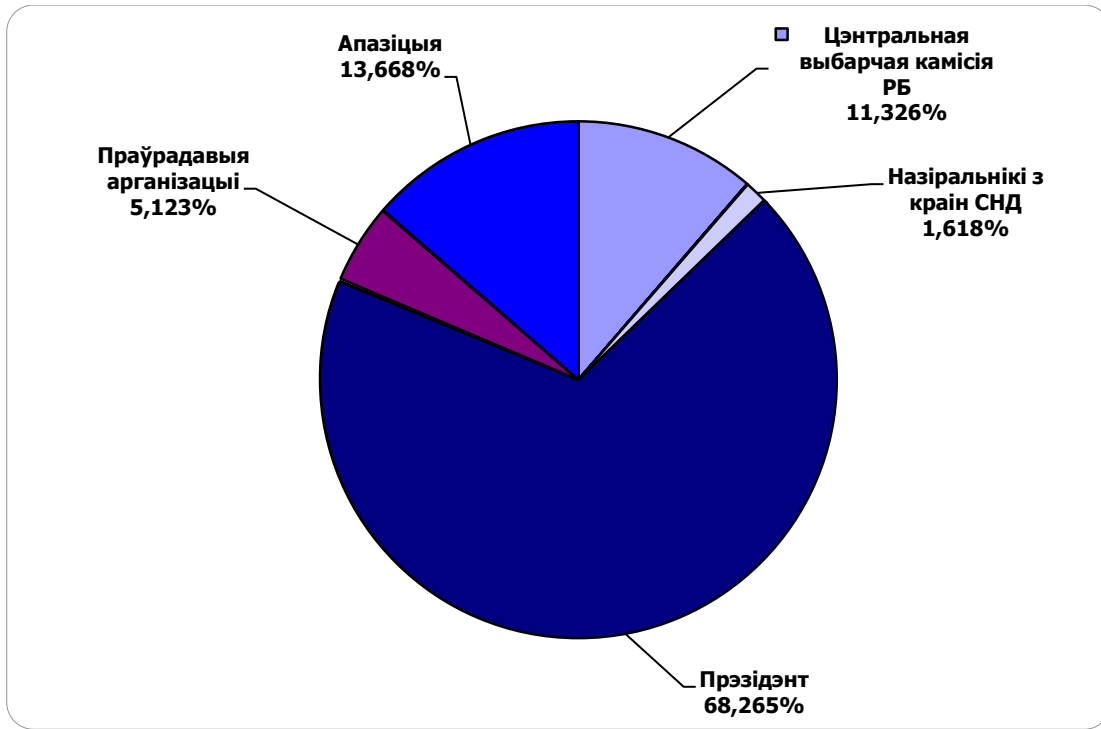

# BELARUSIAN PRESIDENT ELECTIONS 2010

ТРК "Магілёў" / "Навіны Рэгіён"  
11.10.2010 – 30. 10.2010

Адзінка вымярэння - секунда, хвіліна, гадзіна (0:02:45)

# BELARUSIAN PRESIDENT ELECTIONS 2010

“Советская Белоруссия: Беларусь сегодня”  
11.10.2010 – 30. 10.2010

Адзінка вымярэння - см. кв.