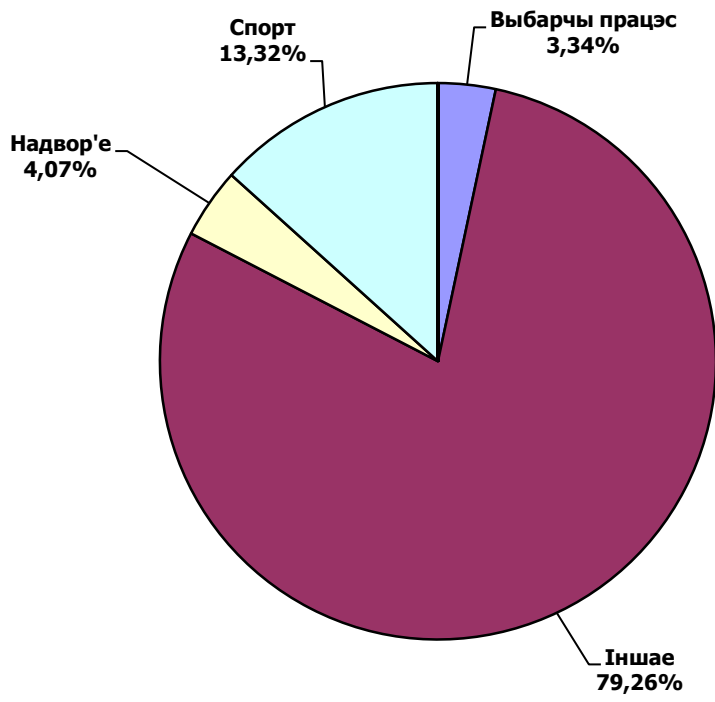

# BELARUSIAN PRESIDENT ELECTIONS 2010

**БТ/“ПАНАРАМА”**  
**11.10.2010 – 30. 10.2010**

**Адзінка вымярэння - секунда, хвіліна, гадзіна (0:02:45)**