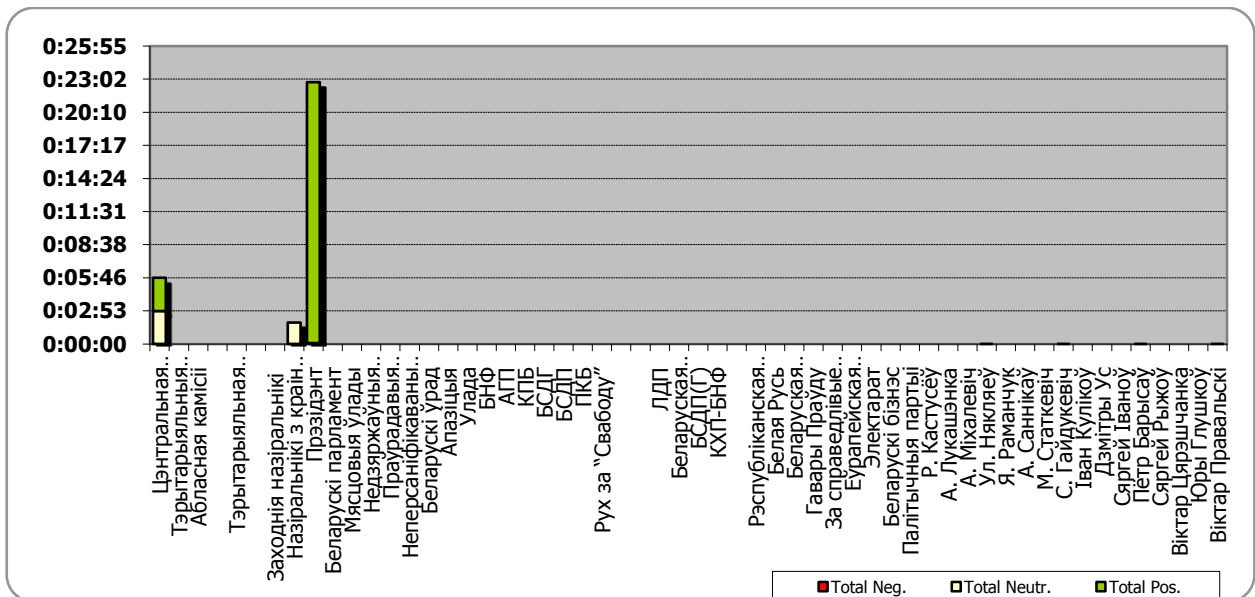

# BELARUSIAN PRESIDENT ELECTIONS 2010

**БТ/“ПАНАРАМА”**  
**11.10.2010 – 30. 10.2010**

**Адзінка вымярэння - секунда, хвіліна, гадзіна (0:02:45)**