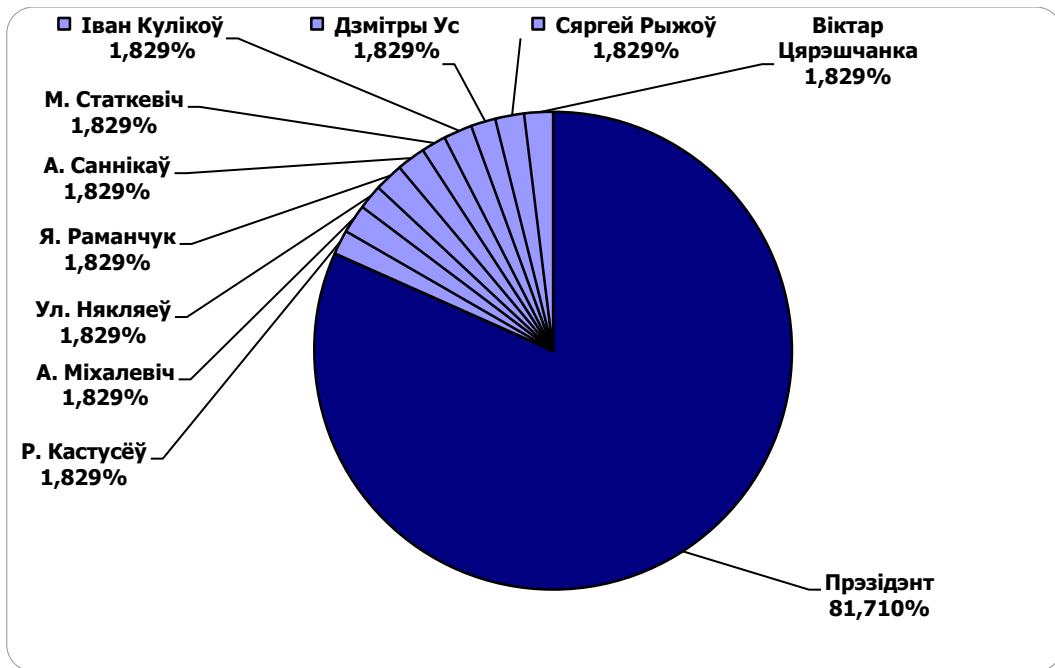

# BELARUSIAN PRESIDENT ELECTIONS 2010

ТРК "Магілёў" / "Навіны Рэгіён"  
11.10.2010 – 30. 10.2010

Адзінка вымярэння - секунда, хвіліна, гадзіна (0:02:45)

# BELARUSIAN PRESIDENT ELECTIONS 2010

“Советская Белоруссия: Беларусь сегодня”  
11.10.2010 – 30. 10.2010

Адзінка вымярэння - см. кв.

# BELARUSIAN PRESIDENT ELECTIONS 2010

**“Комсомольская правда”**  
**11.10.2010 – 30. 10.2010**

**Адзінка вымярэння - см. кв.**