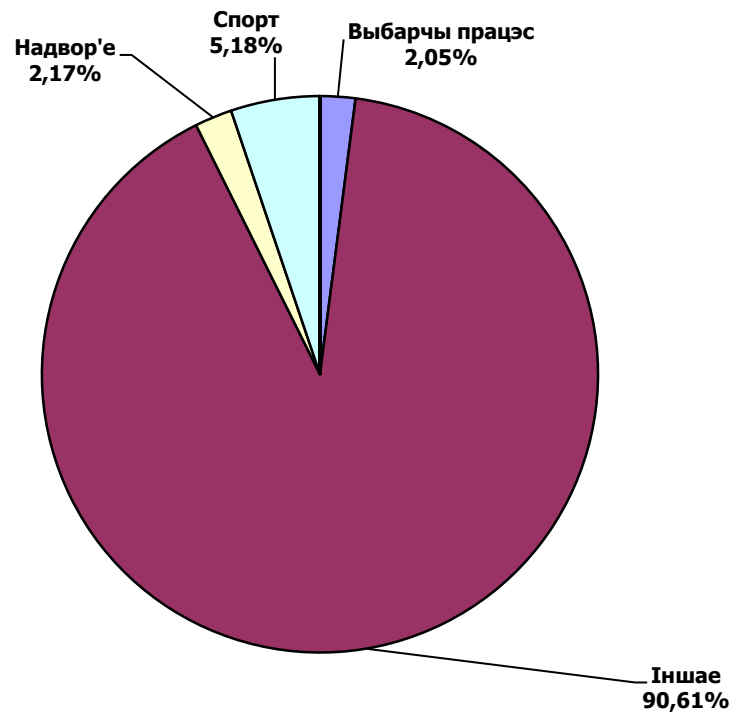

# BELARUSIAN PRESIDENT ELECTIONS 2010

**БТ/“ПАНАРАМА”**  
**11.10.2010 – 30. 10.2010**

**Адзінка вымярэння - секунда, хвіліна, гадзіна (0:02:45)**

# BELARUSIAN PRESIDENT ELECTIONS 2010

ТРК "Магілёў" / "Навіны Рэгіён"  
11.10.2010 – 30. 10.2010

Адзінка вымярэння - секунда, хвіліна, гадзіна (0:02:45)