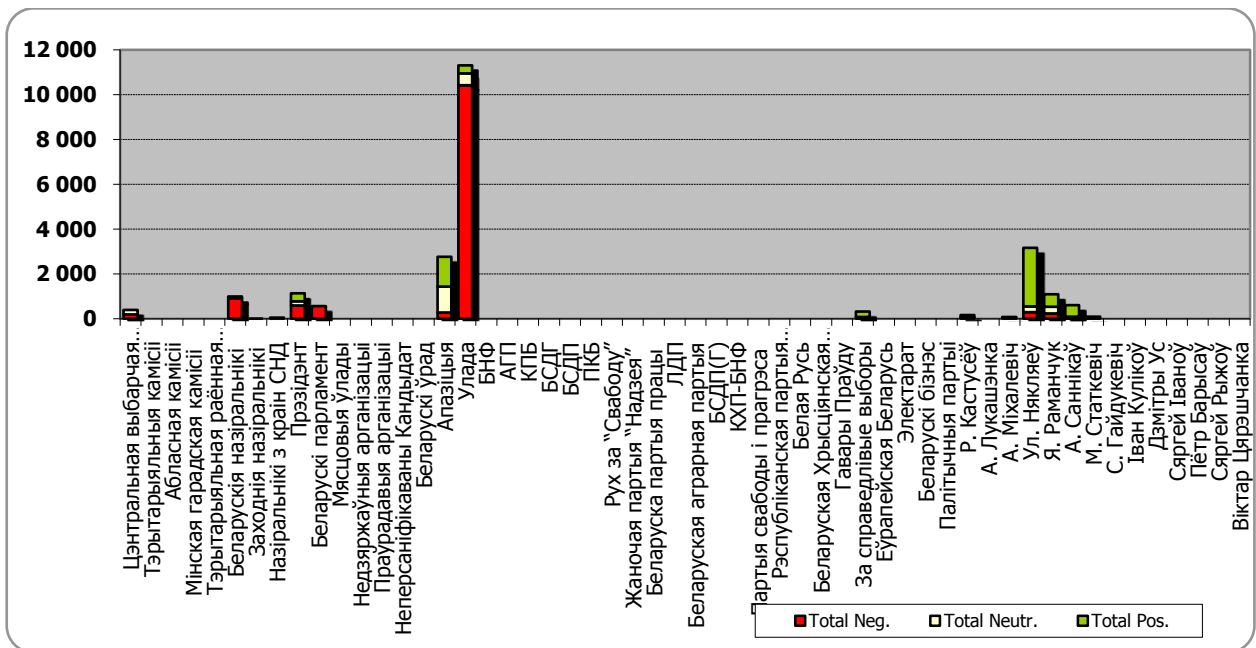

BELARUSIAN PRESIDENT ELECTIONS 2010

“Народная Воля”
11.10.2010 – 30. 10.2010

Адзінка вымярэння - см. кв.