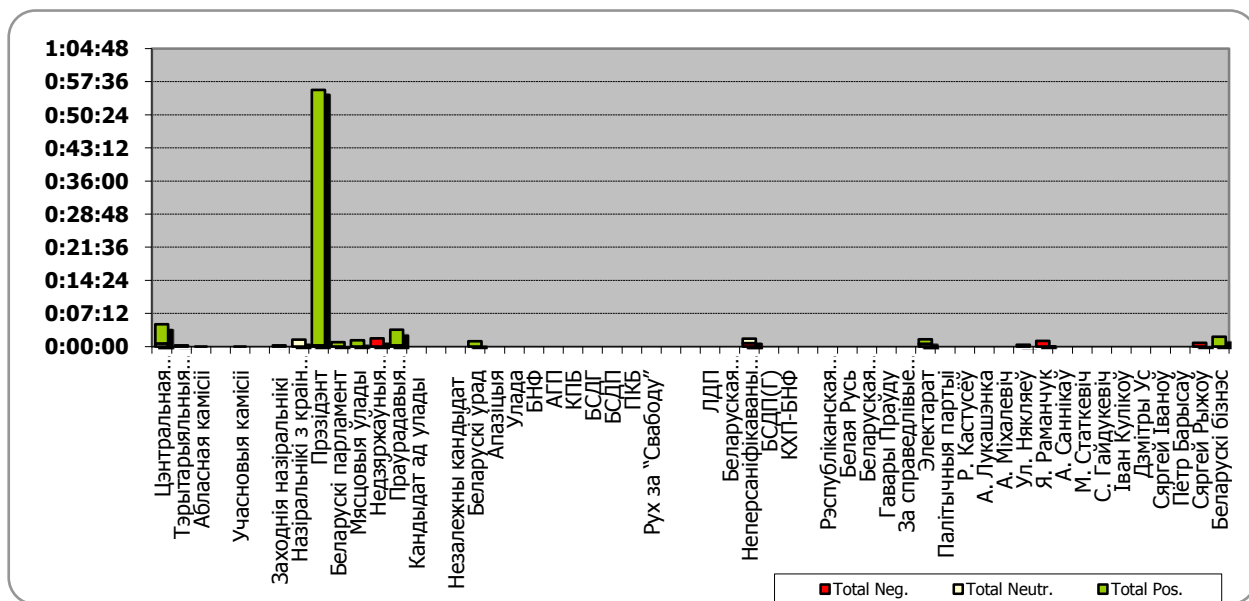

# BELARUSIAN PRESIDENT ELECTIONS 2010

**БТ/“ПАНАРАМА”**  
**11.10.2010 – 30. 10.2010**

**Адзінка вымярэння - секунда, хвіліна, гадзіна (0:02:45)**