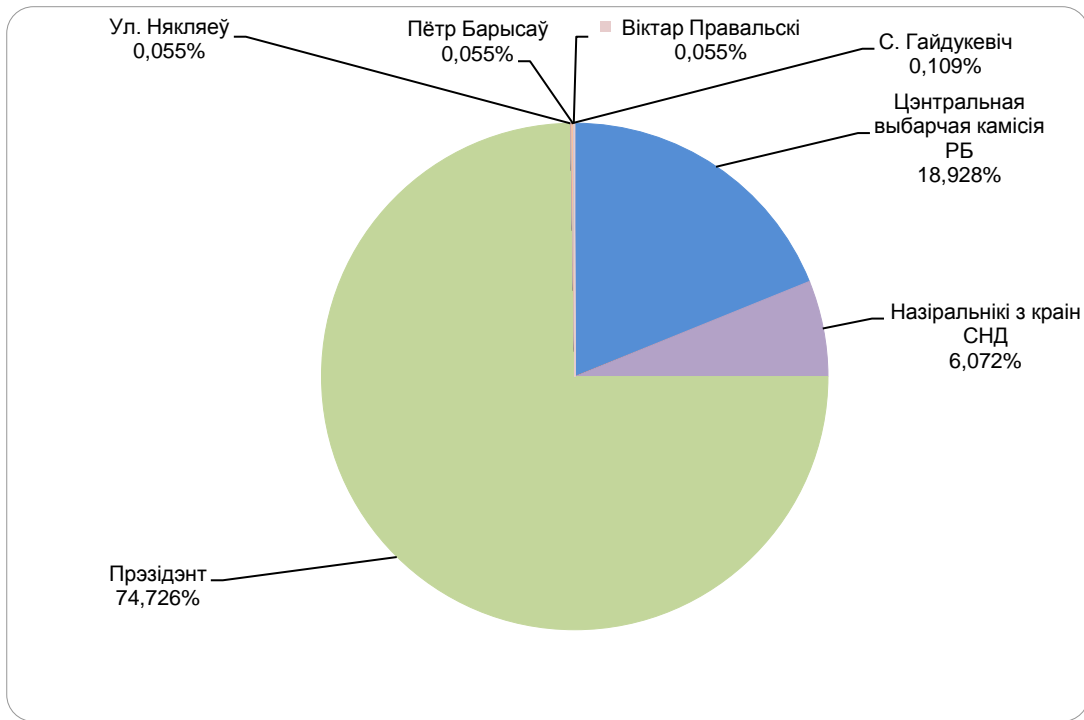

# BELARUSIAN PRESIDENT ELECTIONS 2010

**БТ/“ПАНАРАМА”**  
**11.10.2010 – 30. 10.2010**

**Адзінка вымярэння - секунда, хвіліна, гадзіна (0:02:45)**