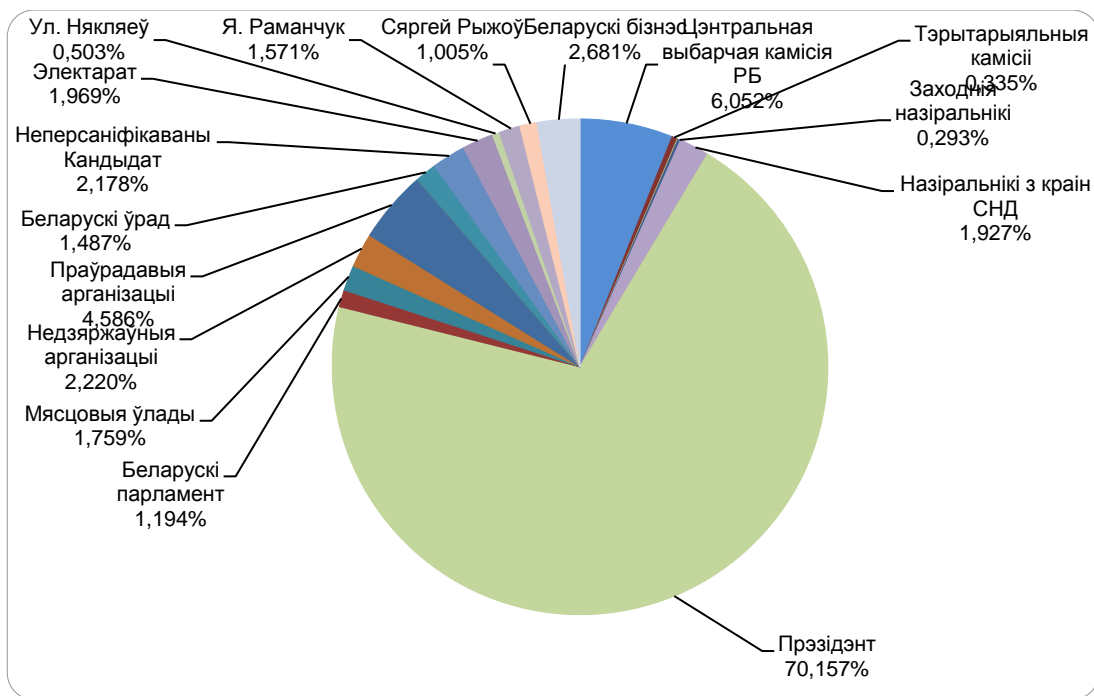

# BELARUSIAN PRESIDENT ELECTIONS 2010

**БТ/“ПАНАРАМА”**  
**11.10.2010 – 30. 10.2010**

**Адзінка вымярэння - секунда, хвіліна, гадзіна (0:02:45)**