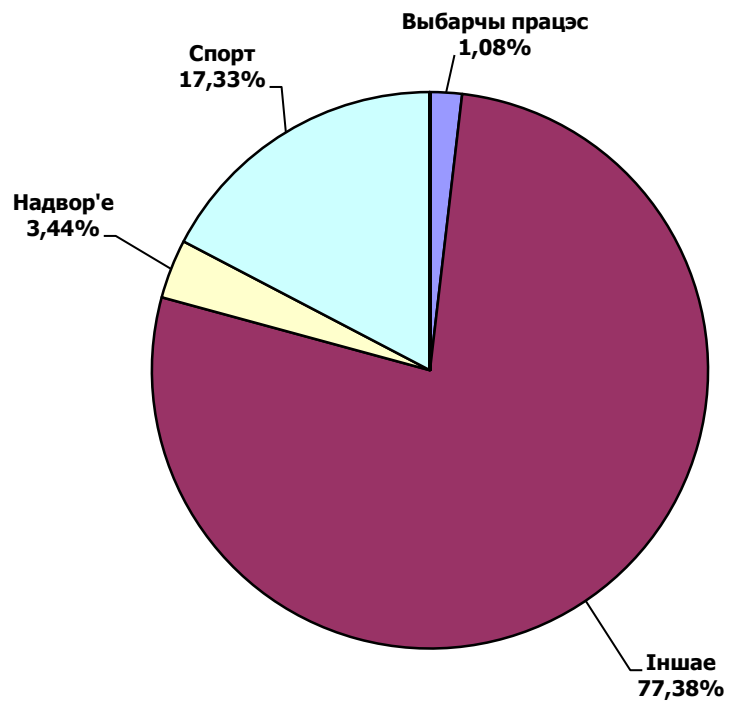

# BELARUSIAN PRESIDENT ELECTIONS 2010

**БТ/“ПАНАРАМА”**  
**11.10.2010 – 30. 10.2010**

**Адзінка вымярэння - секунда, хвіліна, гадзіна (0:02:45)**