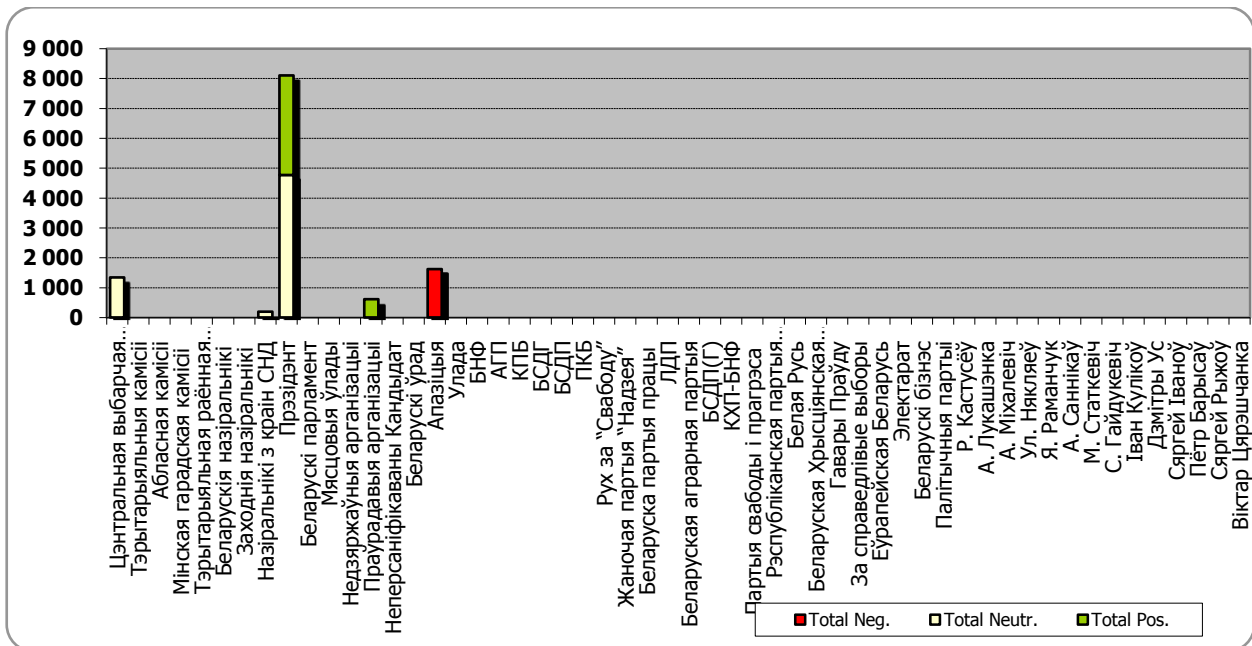

# BELARUSIAN PRESIDENT ELECTIONS 2010

ТРК "Магілёў" / "Навіны Рэгіён"  
11.10.2010 – 30. 10.2010

Адзінка вымярэння - секунда, хвіліна, гадзіна (0:02:45)

# BELARUSIAN PRESIDENT ELECTIONS 2010

“Советская Белоруссия: Беларусь сегодня”  
11.10.2010 – 30. 10.2010

Адзінка вымярэння - см. кв.