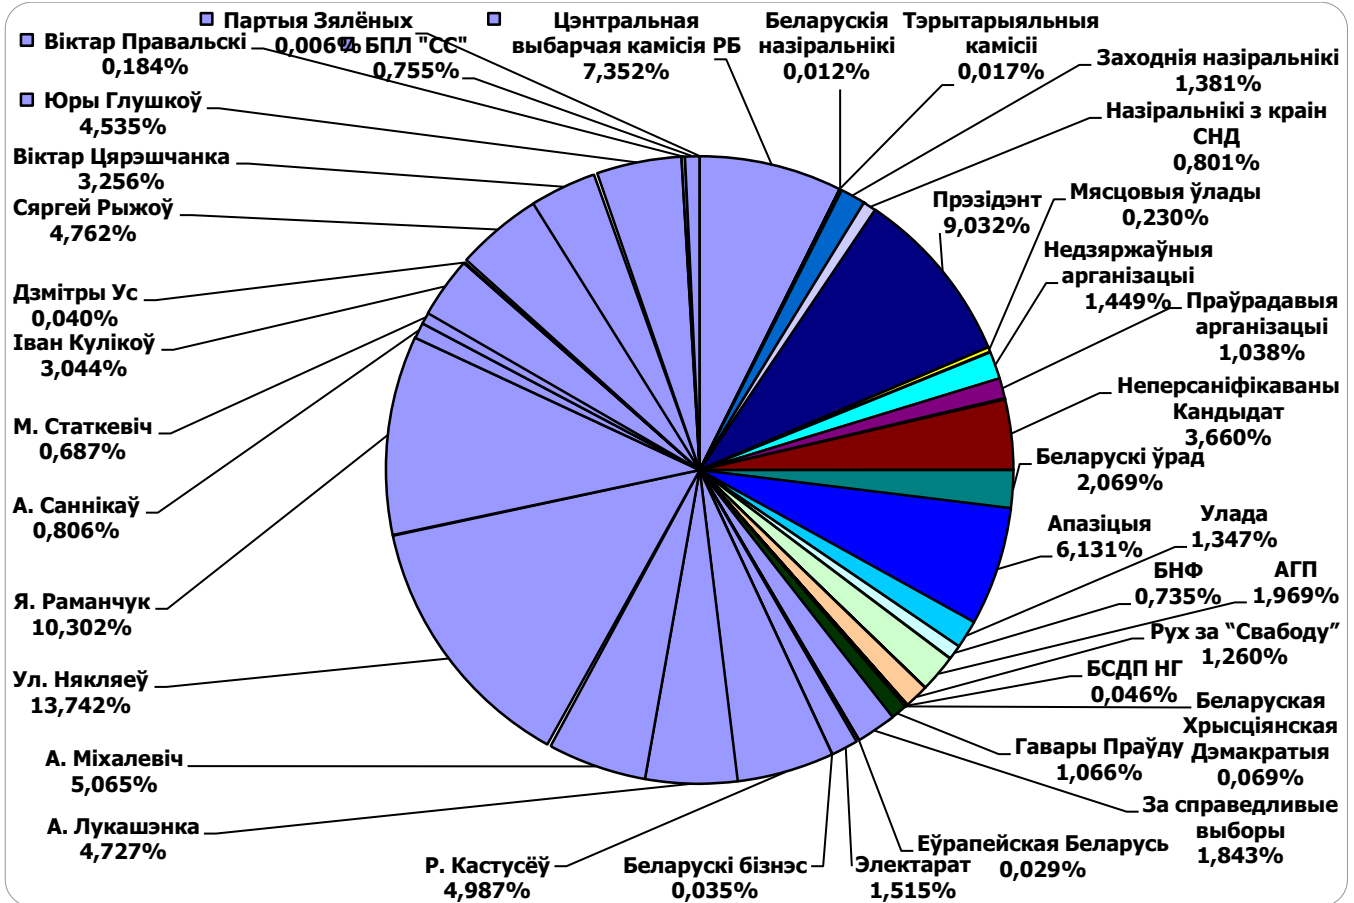

BELARUSIAN PRESIDENT ELECTIONS 2010

NAVINY.BY
11.10.2010 – 30. 10.2010

Адзінка вымярэння - колькасць знакаў