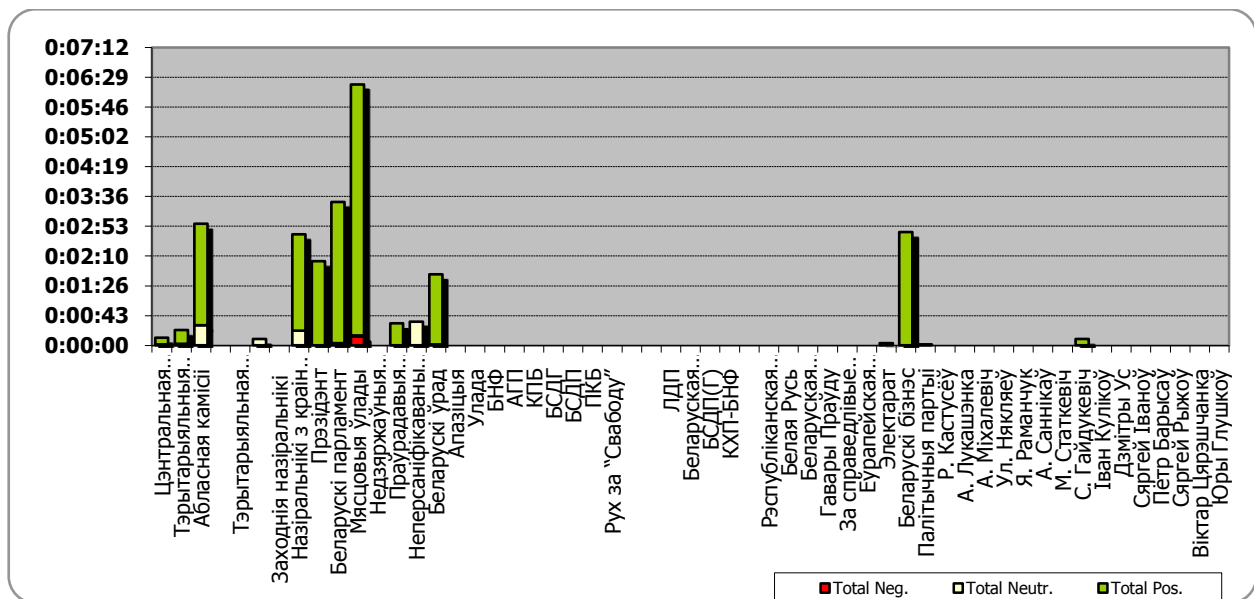

# BELARUSIAN PRESIDENT ELECTIONS 2010

**БТ/“ПАНАРАМА”**  
**11.10.2010 – 30. 10.2010**

**Адзінка вымярэння - секунда, хвіліна, гадзіна (0:02:45)**

# BELARUSIAN PRESIDENT ELECTIONS 2010

ТРК "Магілёў" / "Навіны Рэгіён"  
11.10.2010 – 30. 10.2010

Адзінка вымярэння - секунда, хвіліна, гадзіна (0:02:45)