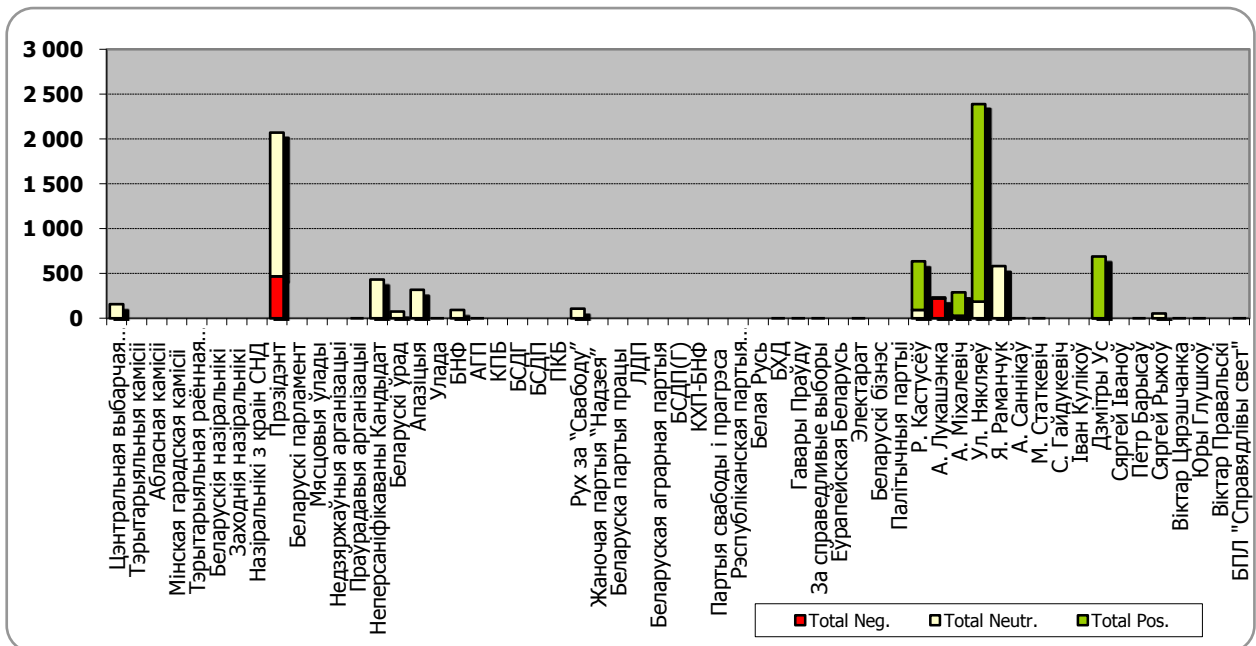

# BELARUSIAN PRESIDENT ELECTIONS 2010

NAVINY.BY  
11.10.2010 – 30. 10.2010

## Адзінка вымярэння - колькасць знакаў

# BELARUSIAN PRESIDENT ELECTIONS 2010

“Народная Воля”  
11.10.2010 – 30. 10.2010