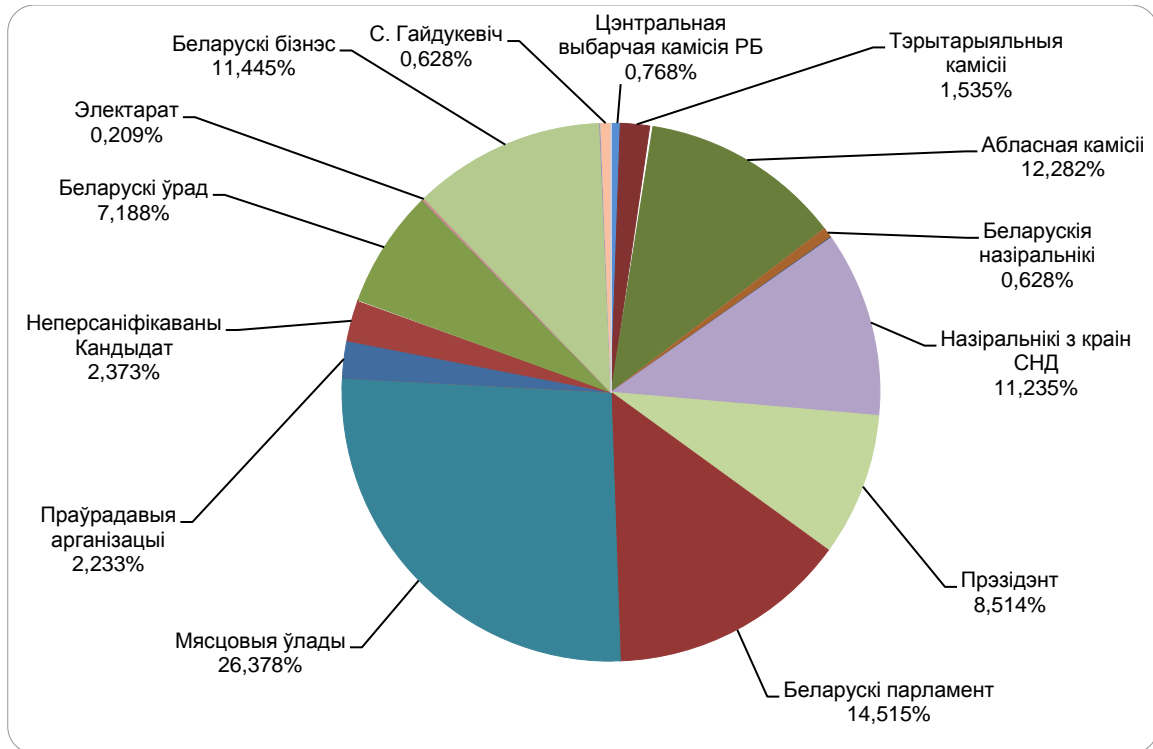

# BELARUSIAN PRESIDENT ELECTIONS 2010

**БТ/“ПАНАРАМА”**  
**11.10.2010 – 30. 10.2010**

**Адзінка вымярэння - секунда, хвіліна, гадзіна (0:02:45)**

# BELARUSIAN PRESIDENT ELECTIONS 2010

ТРК "Магілёў" / "Навіны Рэгіён"  
11.10.2010 – 30. 10.2010

Адзінка вымярэння - секунда, хвіліна, гадзіна (0:02:45)