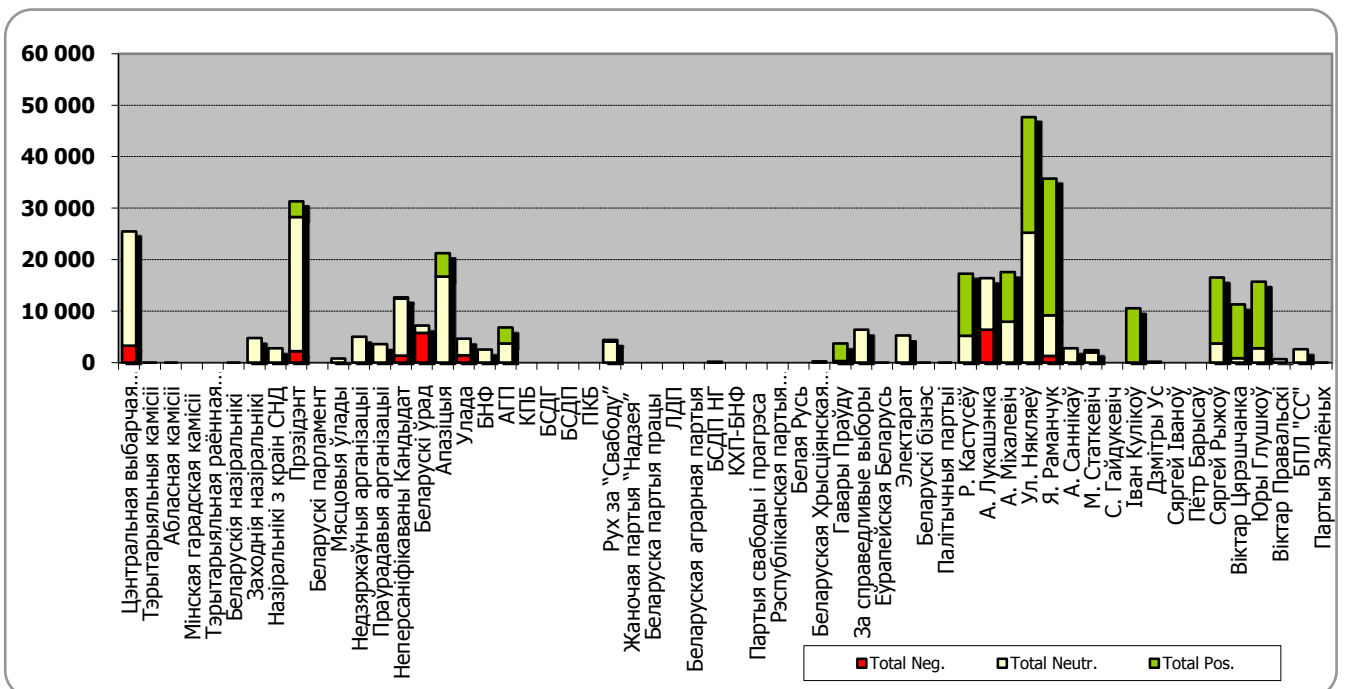

# BELARUSIAN PRESIDENT ELECTIONS 2010

**“Комсомольская правда”**  
**11.10.2010 – 30. 10.2010**

**Адзінка вымярэння - см. кв.**

# BELARUSIAN PRESIDENT ELECTIONS 2010

NAVINY.BY  
11.10.2010 – 30. 10.2010

## Адзінка вымярэння - колькасць знакаў