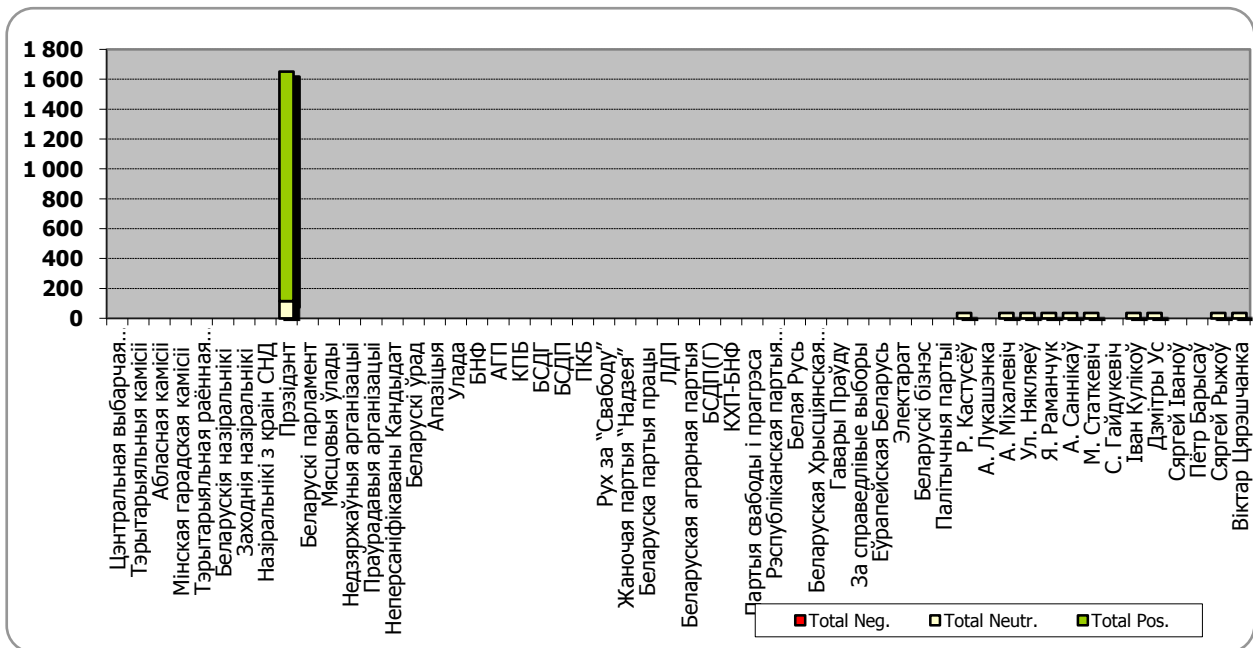

# BELARUSIAN PRESIDENT ELECTIONS 2010

“Советская Белоруссия: Беларусь сегодня”  
11.10.2010 – 30. 10.2010

Адзінка вымярэння - см. кв.

# BELARUSIAN PRESIDENT ELECTIONS 2010

**“Комсомольская правда”**  
**11.10.2010 – 30. 10.2010**

**Адзінка вымярэння - см. кв.**