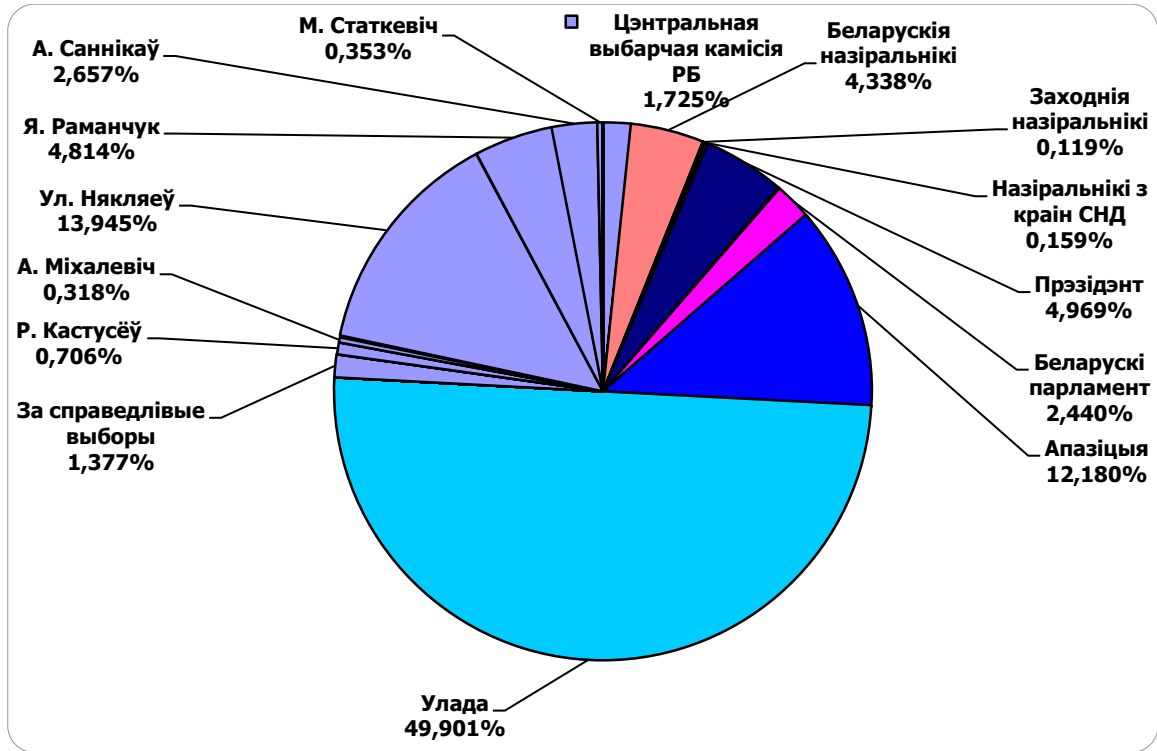

BELARUSIAN PRESIDENT ELECTIONS 2010

“Народная Воля”
11.10.2010 – 30. 10.2010

Адзінка вымярэння - см. кв.