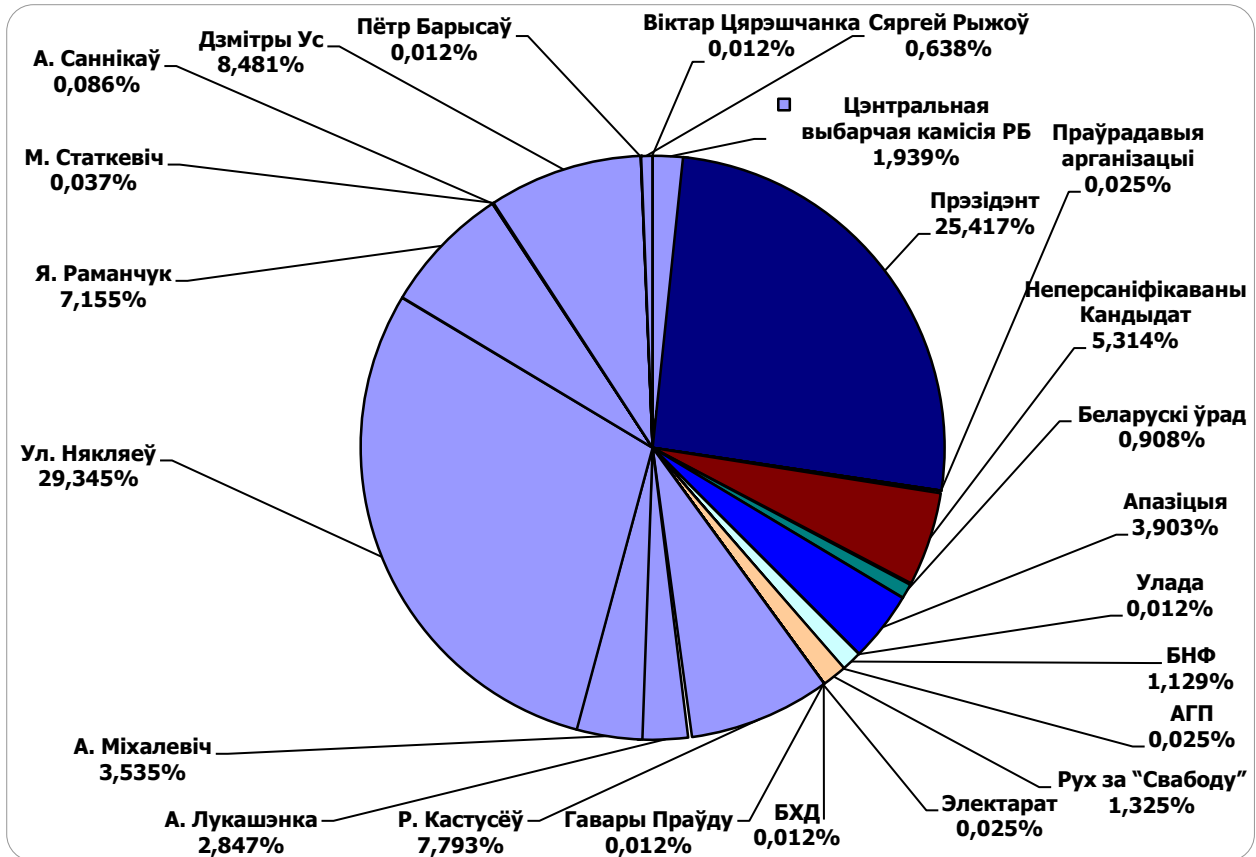

BELARUSIAN PRESIDENT ELECTIONS 2010

“Наша Ніва”
11.10.2010 – 30. 10.2010

Адзінка вымярэння - см. кв.